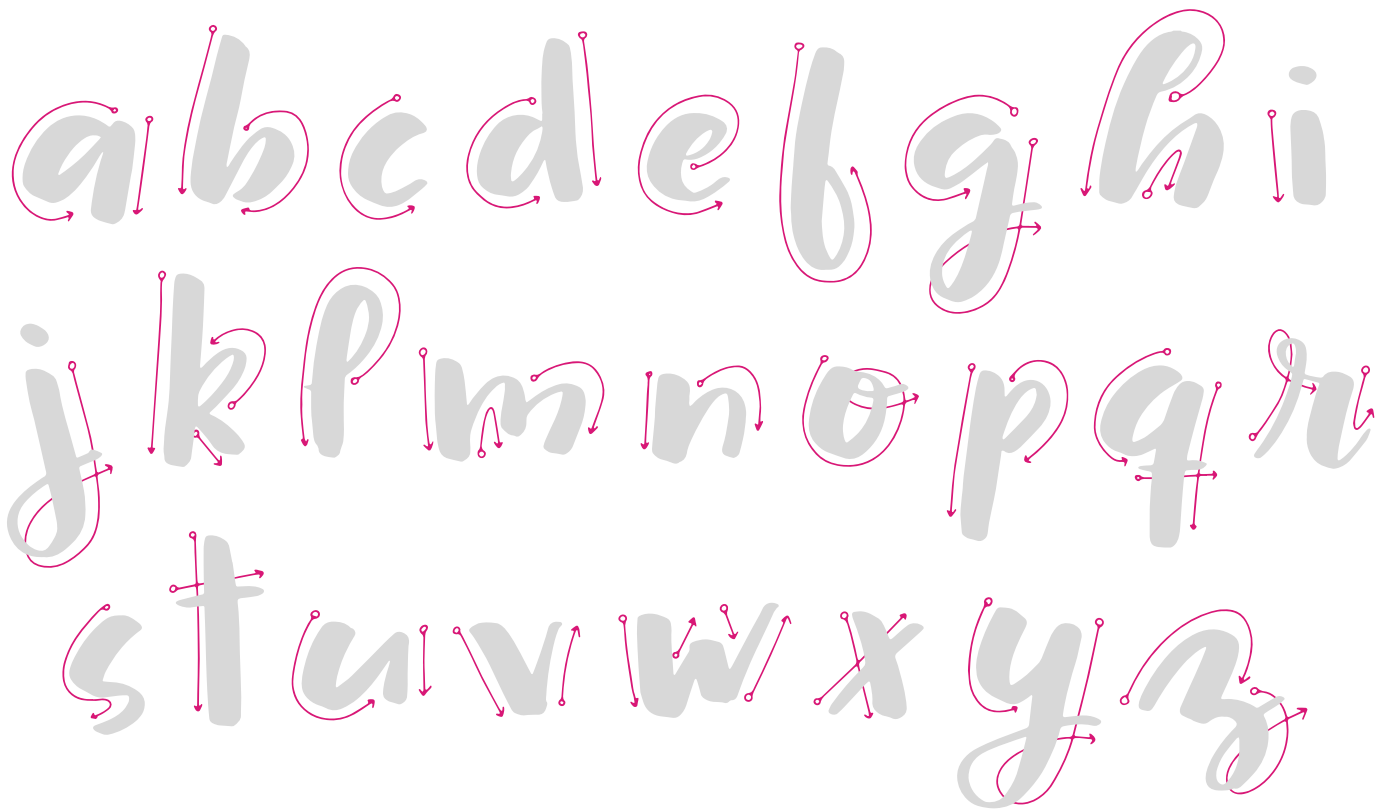

ALFABETO FUNNY CHAP

Guía fantasma para practicar el alfabeto.

escuela.projectpartystudio.com