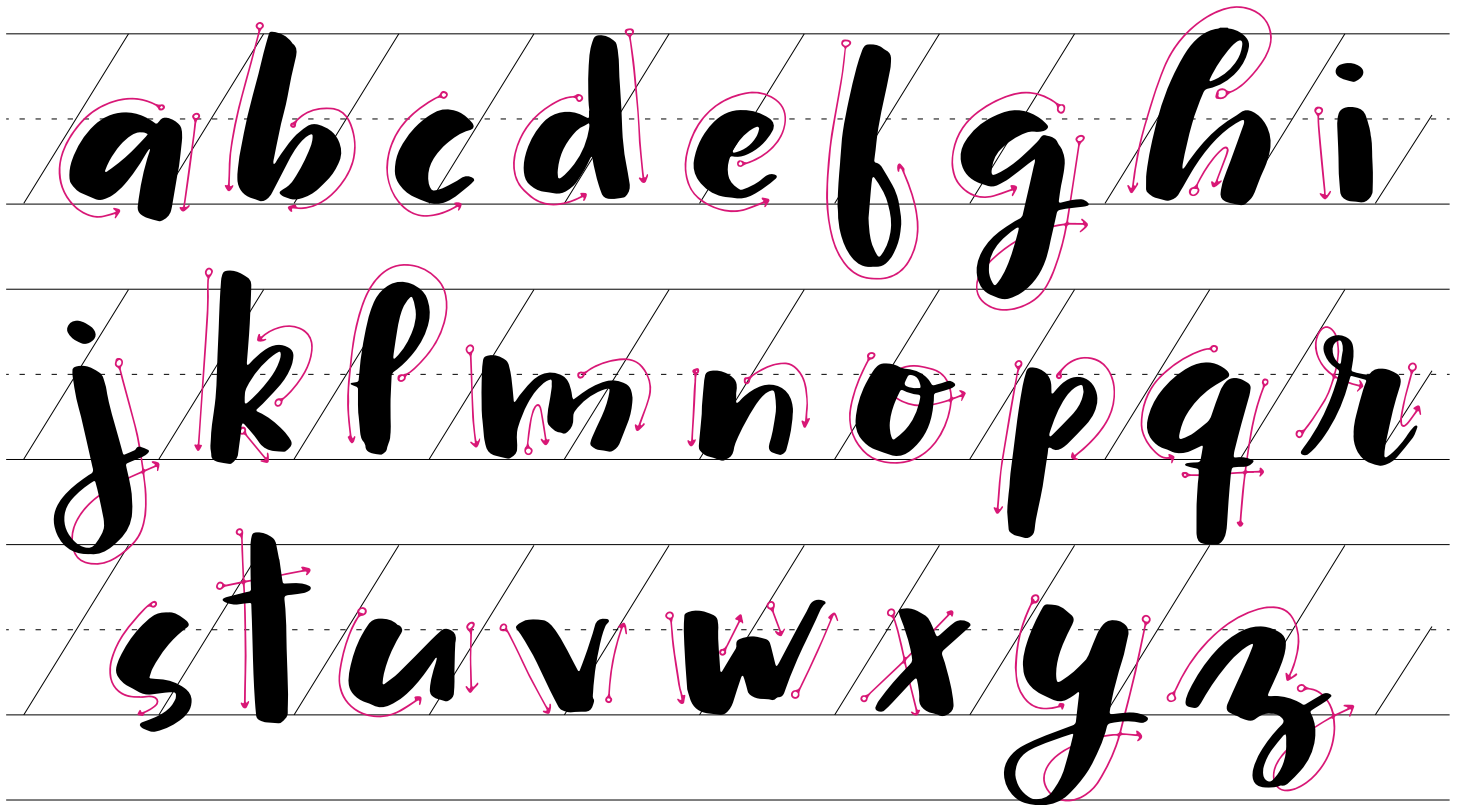

ALFABETO FUNNY CHAP

Alfabeto libre de contraste de trazos realizado con rotulador de punta flexible gruesa

a b c d e f g h i
j k l m n o p q r
s t u v w x y z

escuela.projectpartystudio.com

A B C D E F G H I
J K L M N O P Q R
S T U V W X Y Z

escuela.projectpartystudio.com

ALFABETO FUNNY CHAP

Grilla de construcción de trazos: cada trazo comienza desde el círculo pequeño en dirección que indica la flecha.

escuela.projectpartystudio.com

escuela.projectpartystudio.com